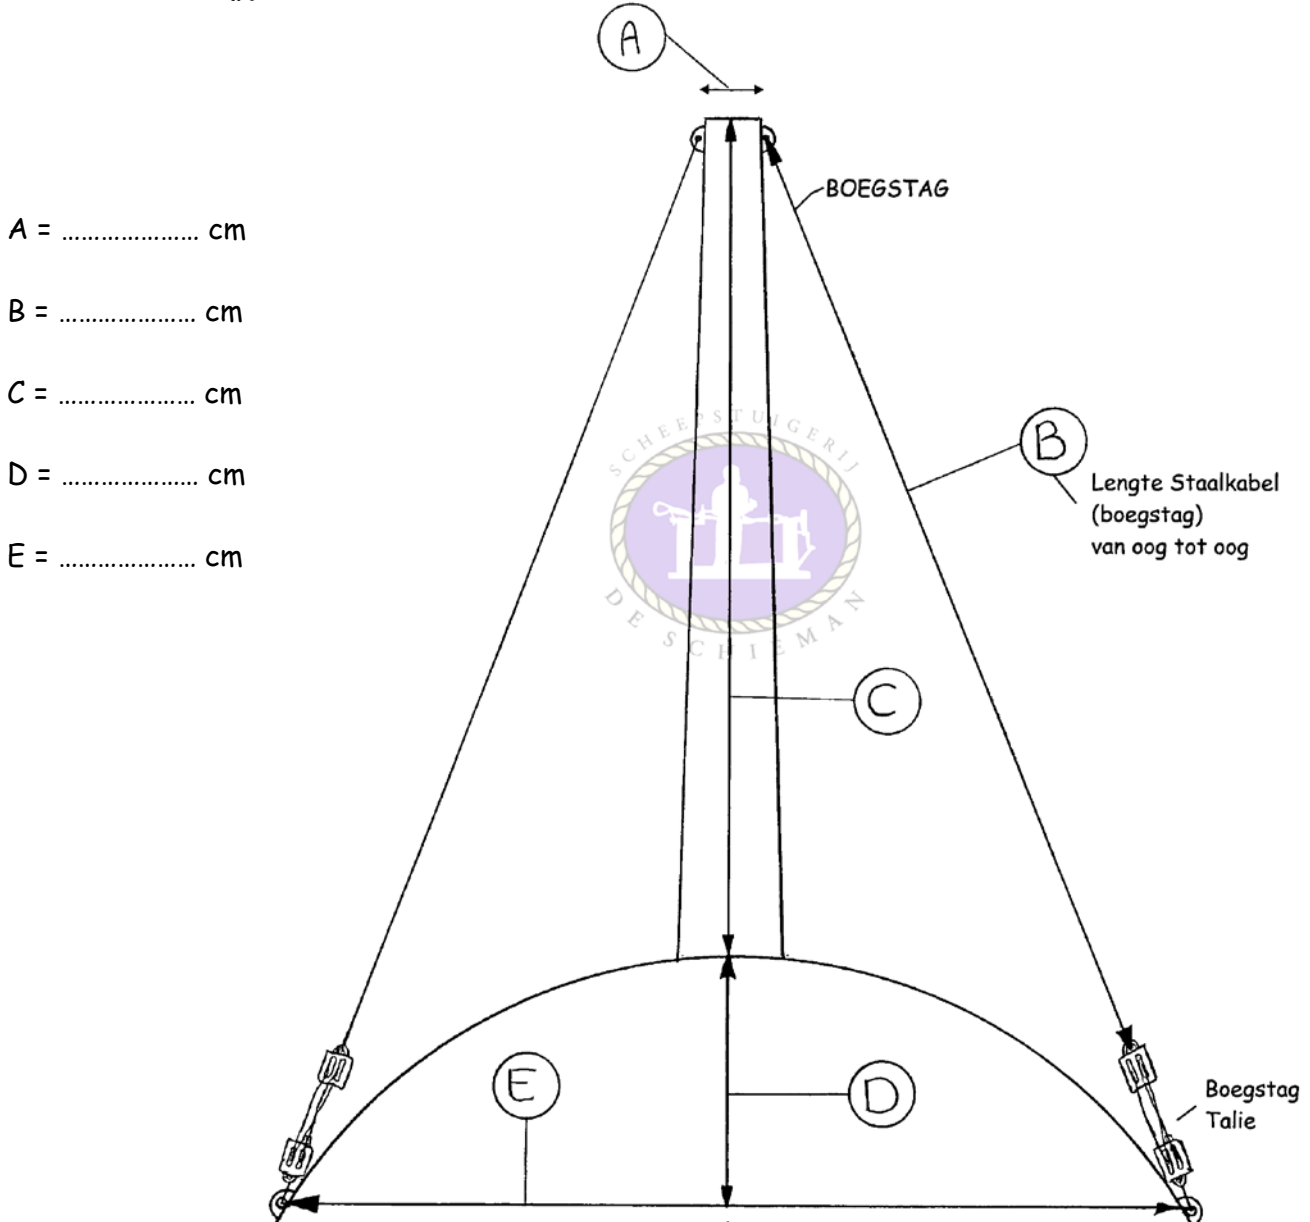

Scheepstuigerij De Schieman, Reigerstraat 1-3, 1781 VE Den Helder

Tel: 0223-623259 Mob: 06-51081824 Fax: 0223-613521

email: info@deschieman.nl of www.deschieman.nl

Maaswijdte: cm (b.v. 10x10 cm; 12x12 cm, 15x15 cm) kleiner of groter is ook mogelijk

Kleur: (Licht bruin / Bruin / Zwart / Wit)

Soort kluivernet: (Geknoopt / Confectie netwerk 4,5x4,5cm tot 10x10cm)

Boegstagen bekleeden: (Ja / Nee)

Naam: _____

Adres: _____

Woonplaats: _____

Email: _____

E-mail, Fax of stuur dit formulier naar info@deschieman.nl, fax: 0223-613521,
Scheepstuigerij De Schieman, Reigerstraat 1-3, 1781 VE Den Helder